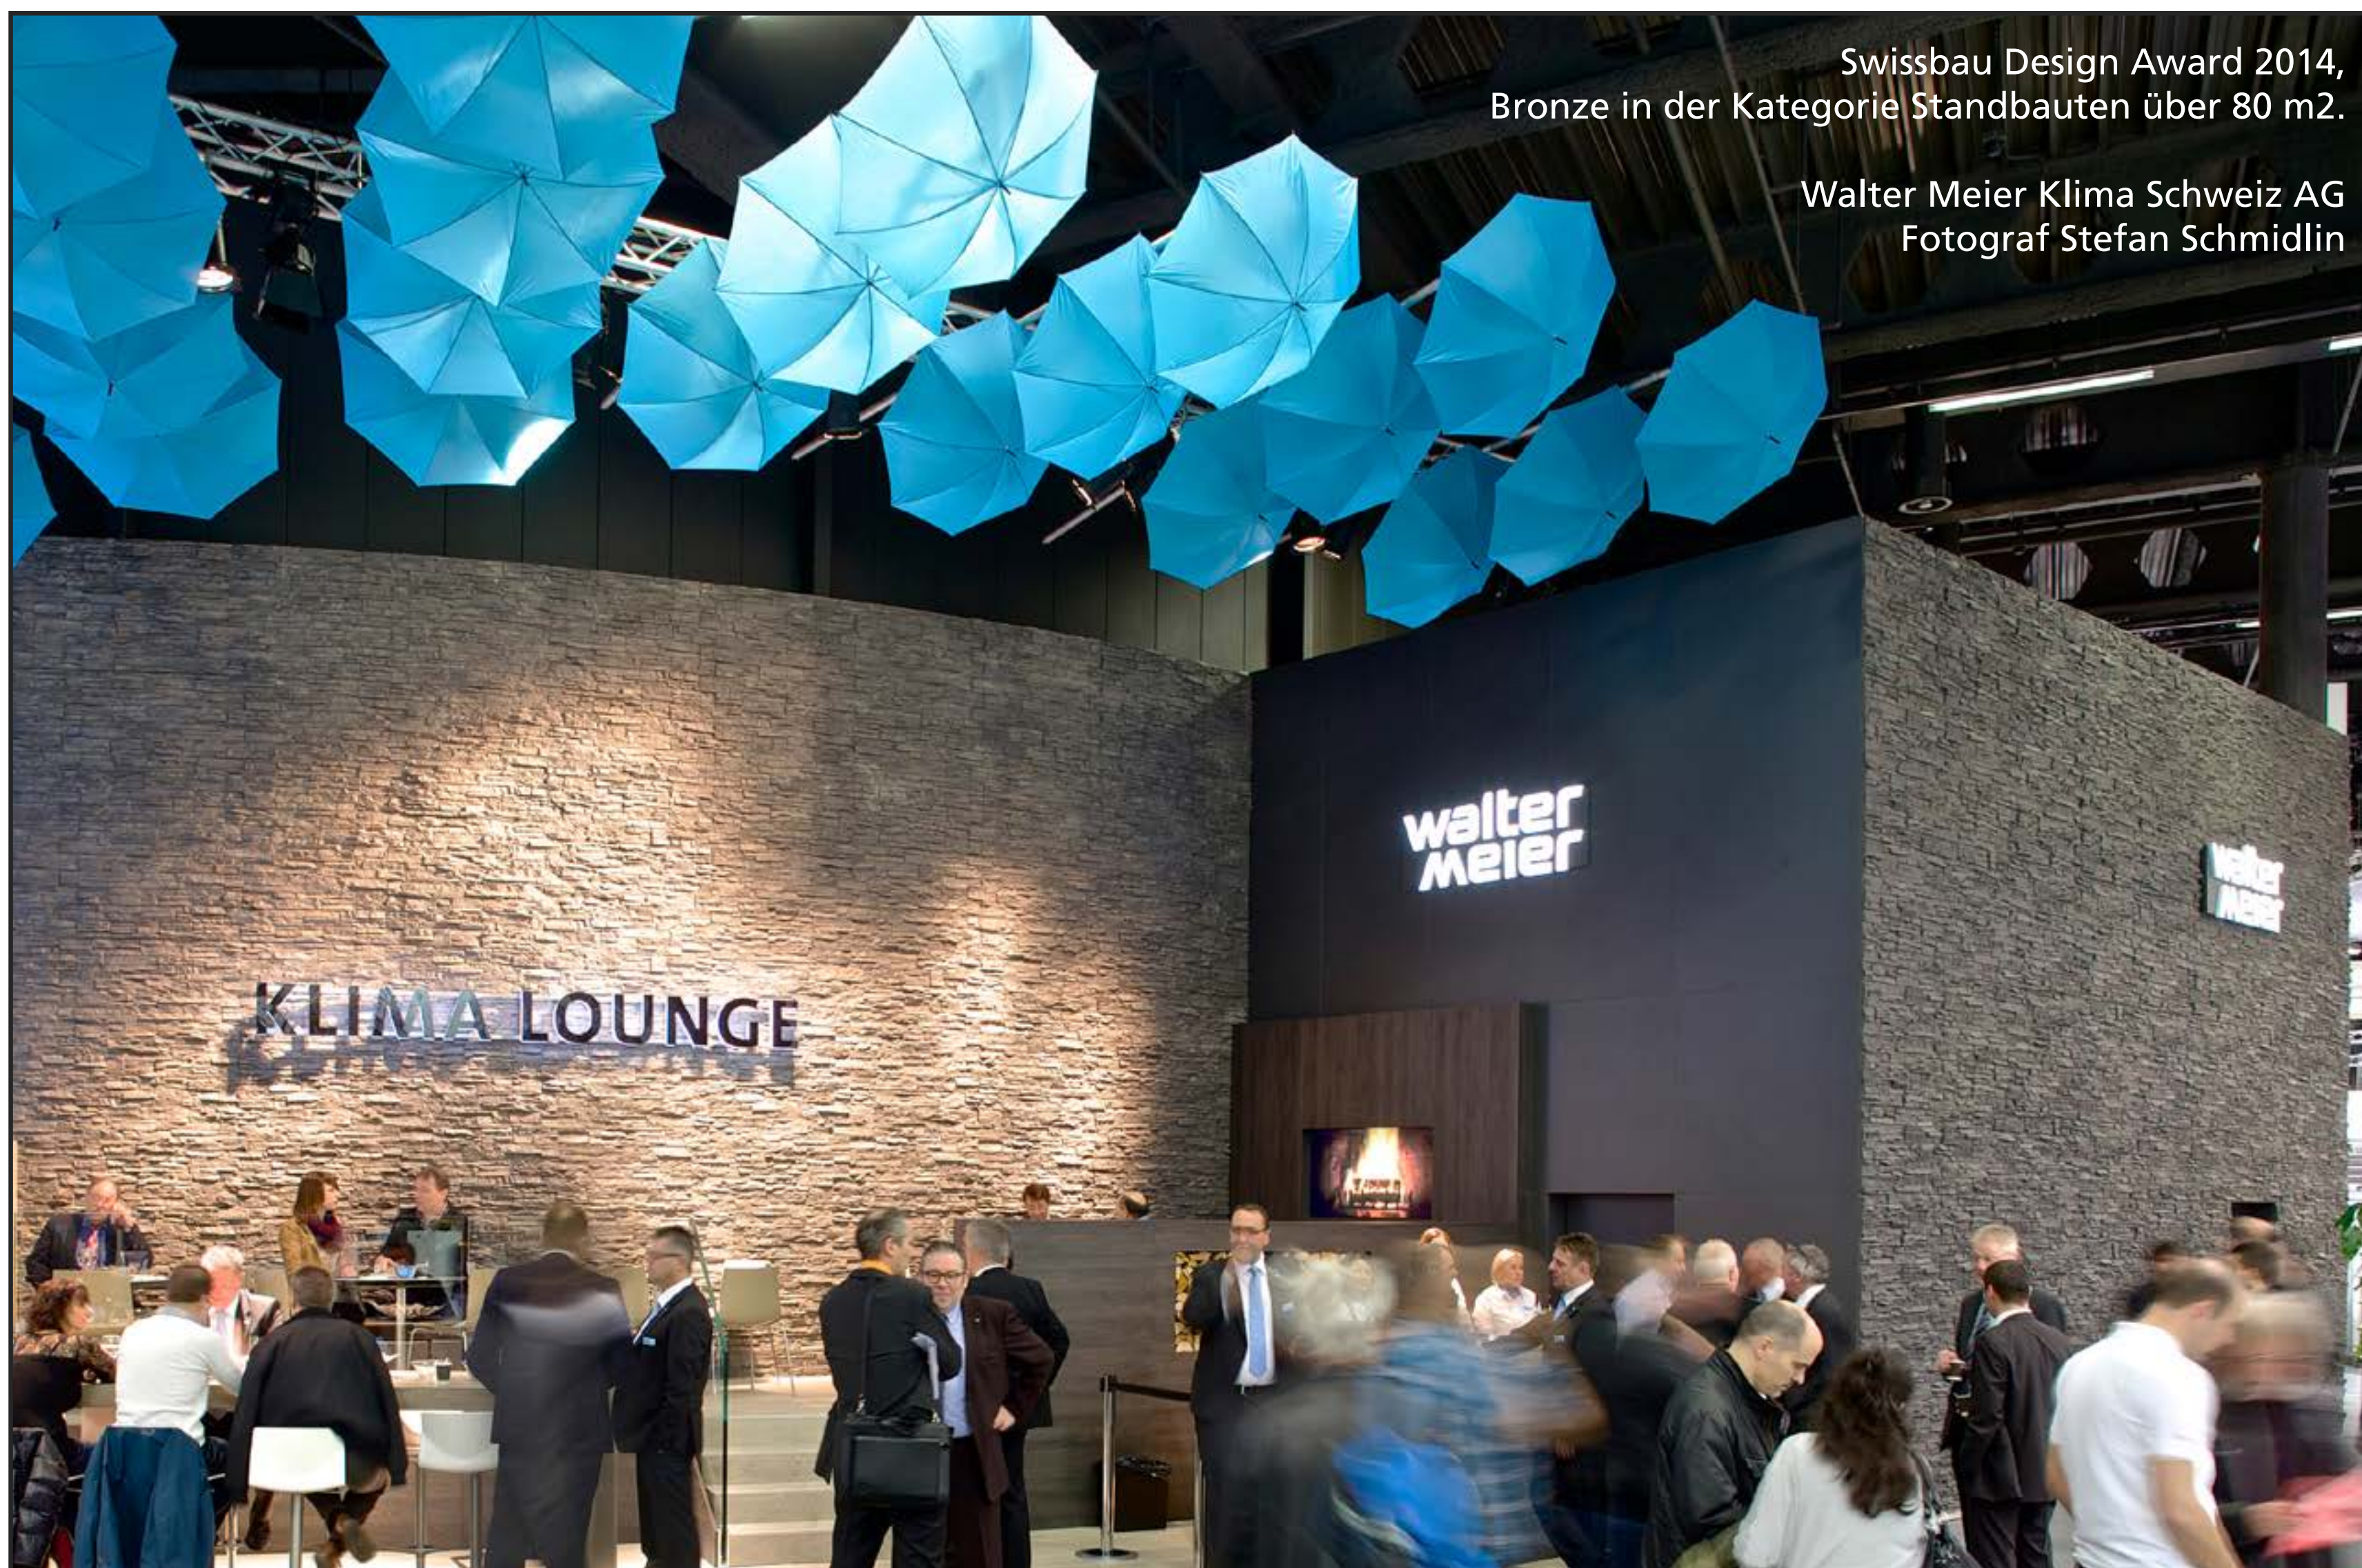

Steinpaneele

Messebau · Hotel- Gastronomieeinrichtung

imi
SURFACE DESIGN