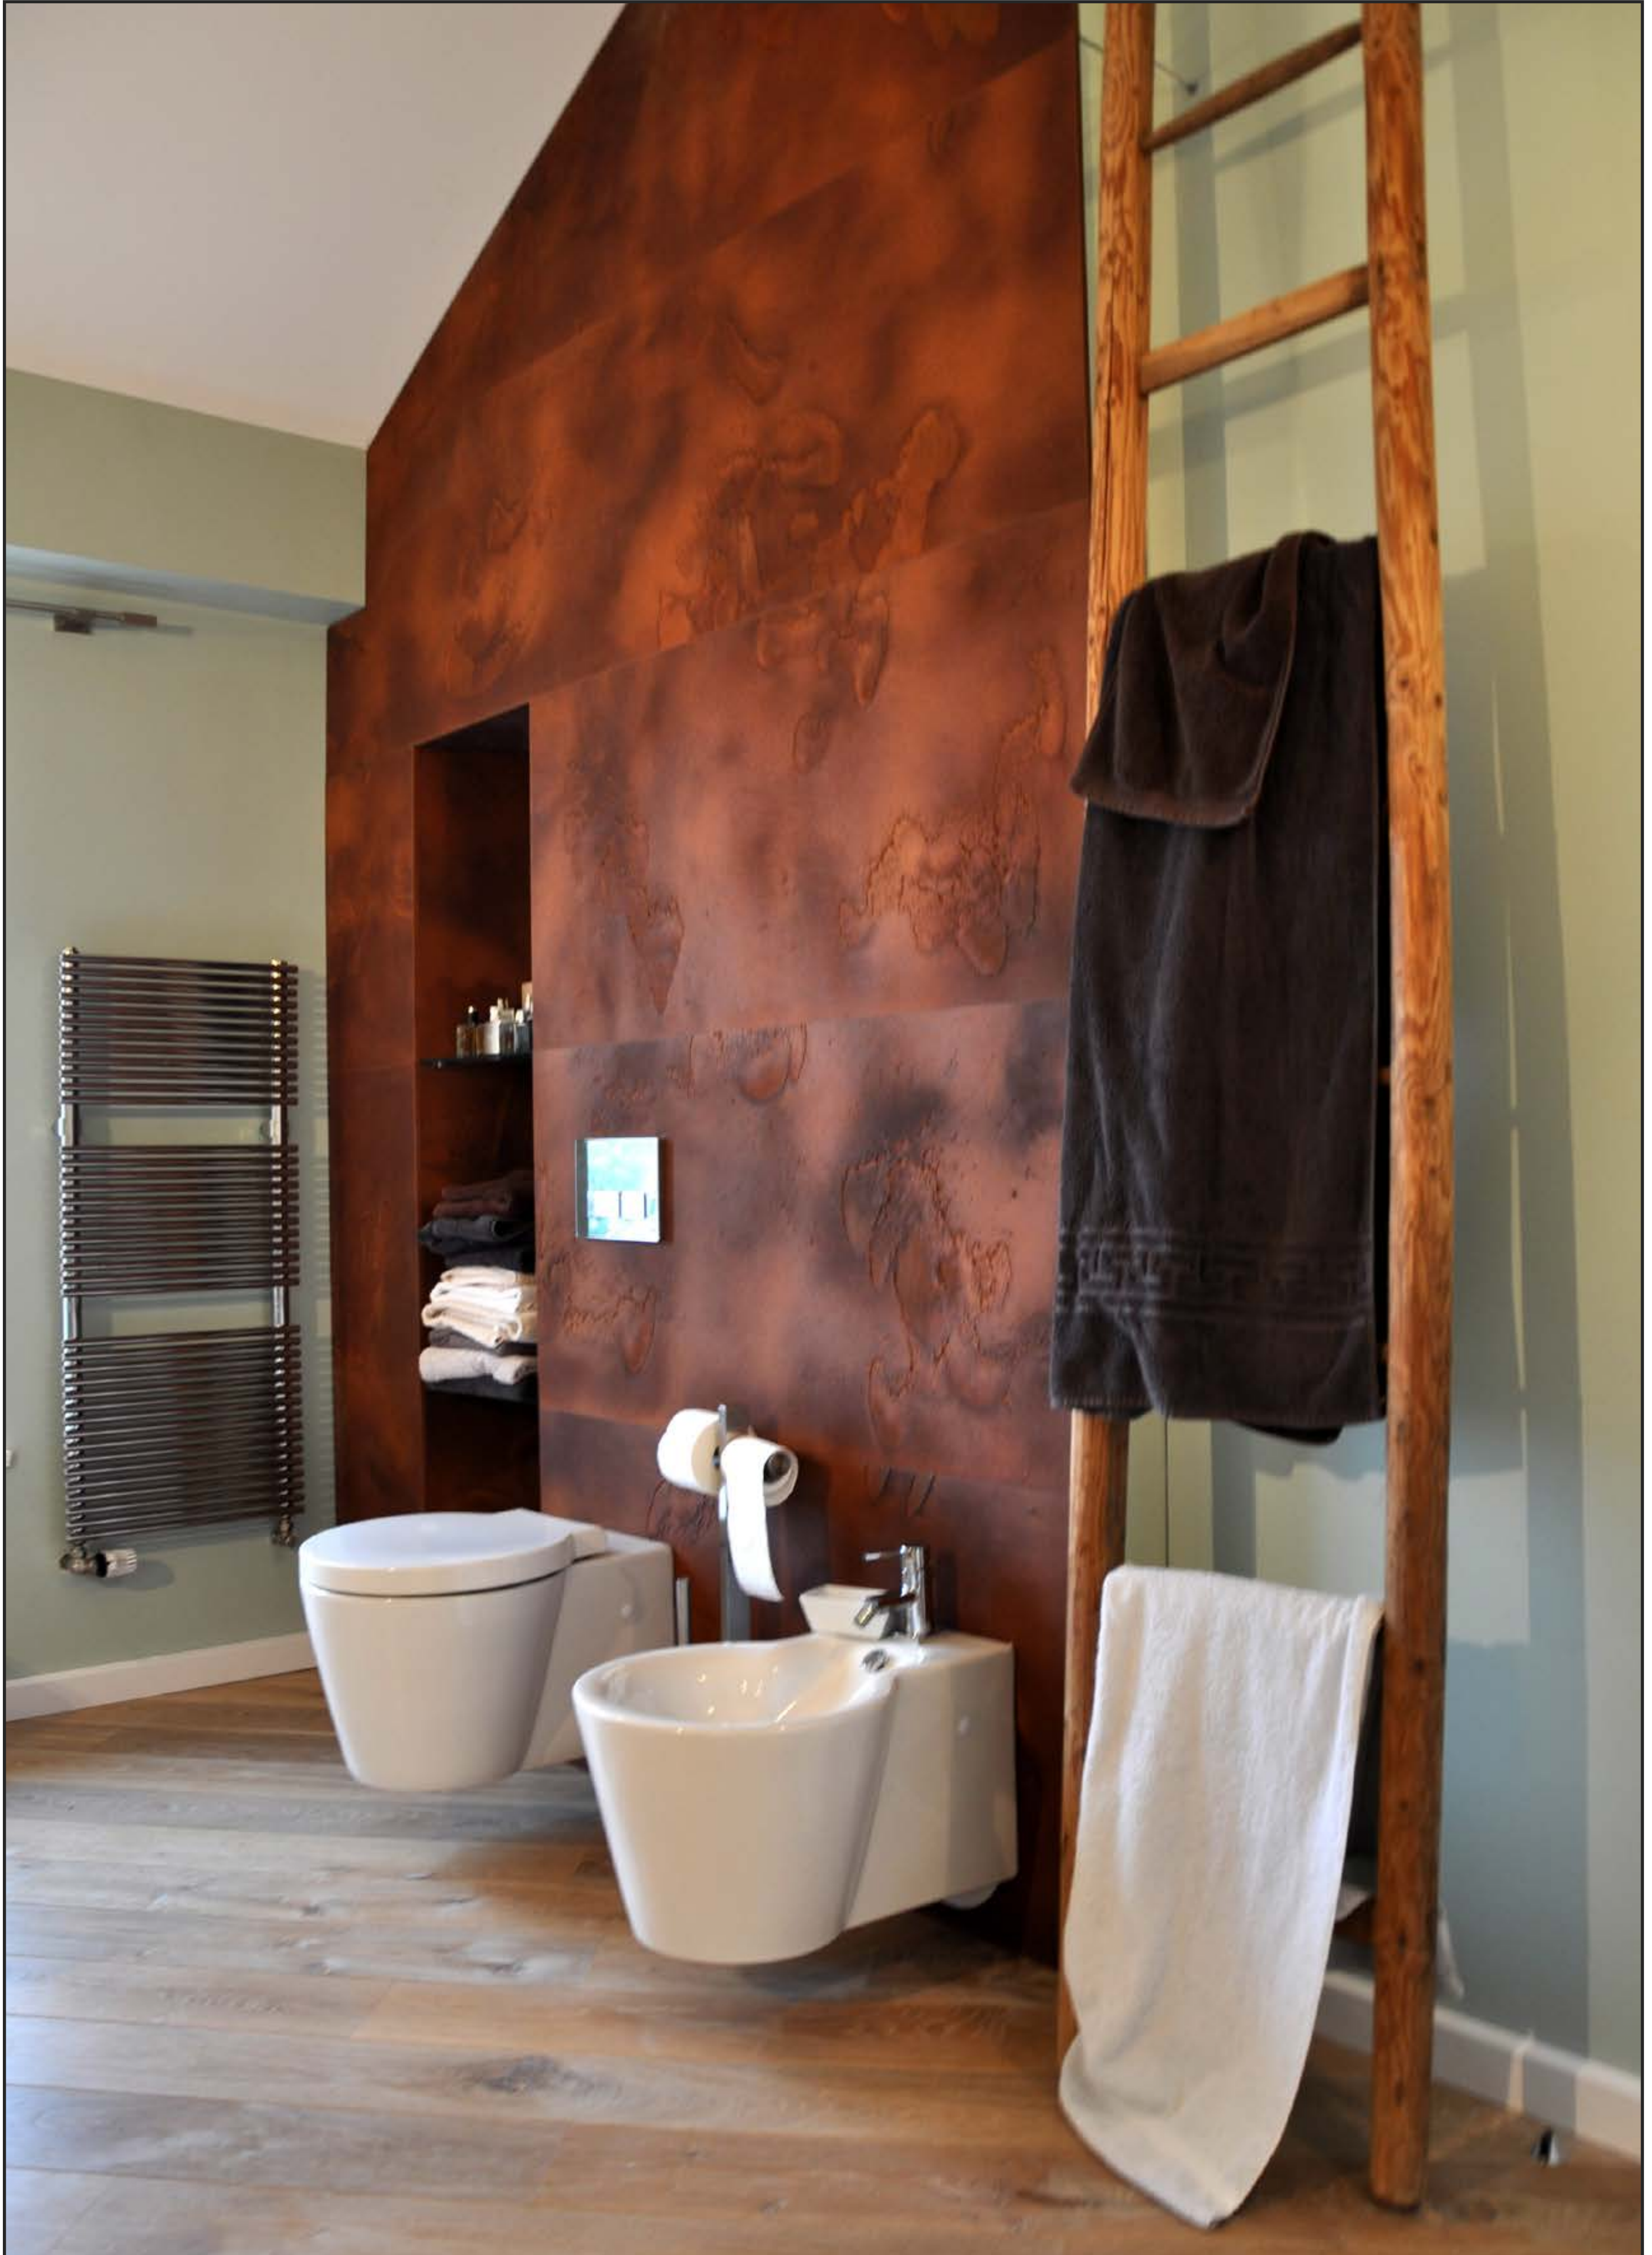

Privater Innenausbau

Beton

Badezimmereinrichtung

Bespa 2

Beton

Treppe

Beton

Fußboden · Messebau

Fassade · Aussenanwendung

imi-rost tief – Rezeption

Rost

Gastronomieeinrichtung · Küche

imi-altholz dunkel-gehackt – Marstallcenter Ludwigsburg

Detailaufnahmen

Schiefer

Badezimmereinrichtung · Wasserspeier