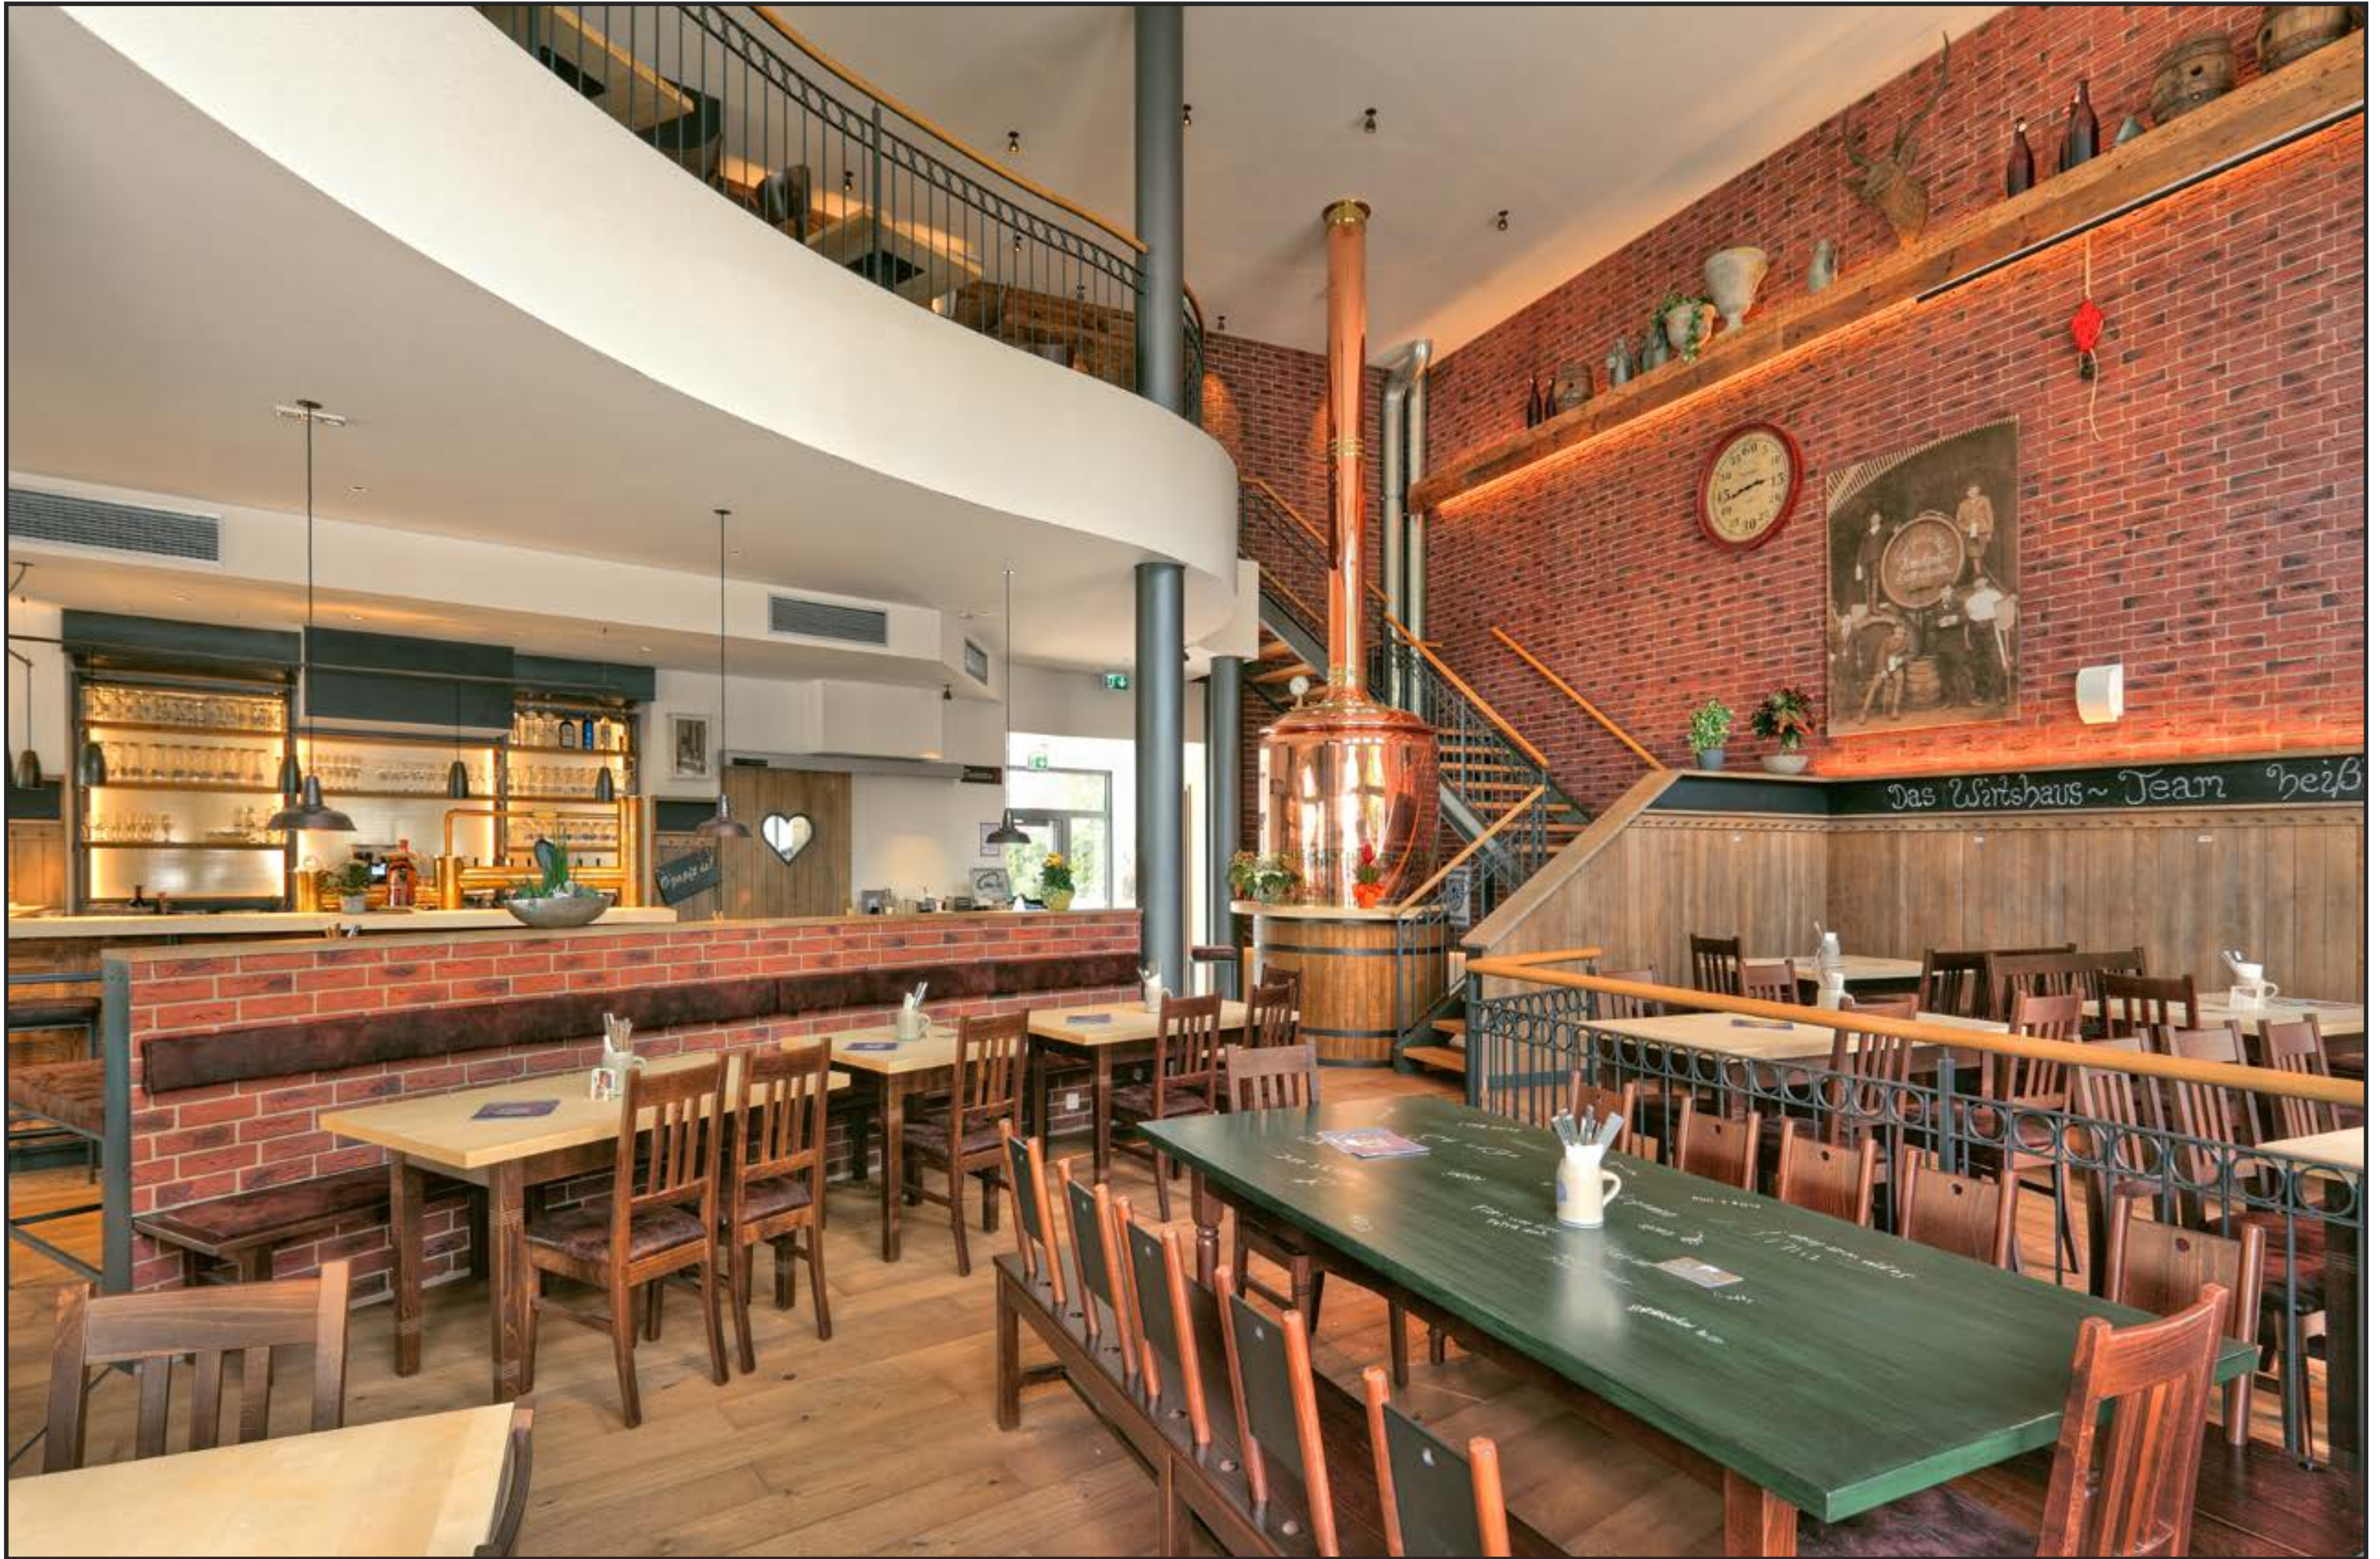

Fassade · Aussenanwendung

imi-rost tief – Rezeption

Rost

Gastronomieeinrichtung · Küche

imi-altholz dunkel-gehackt – Marstallcenter Ludwigsburg

Detailaufnahmen

Schiefer

Badezimmereinrichtung · Wasserspeier