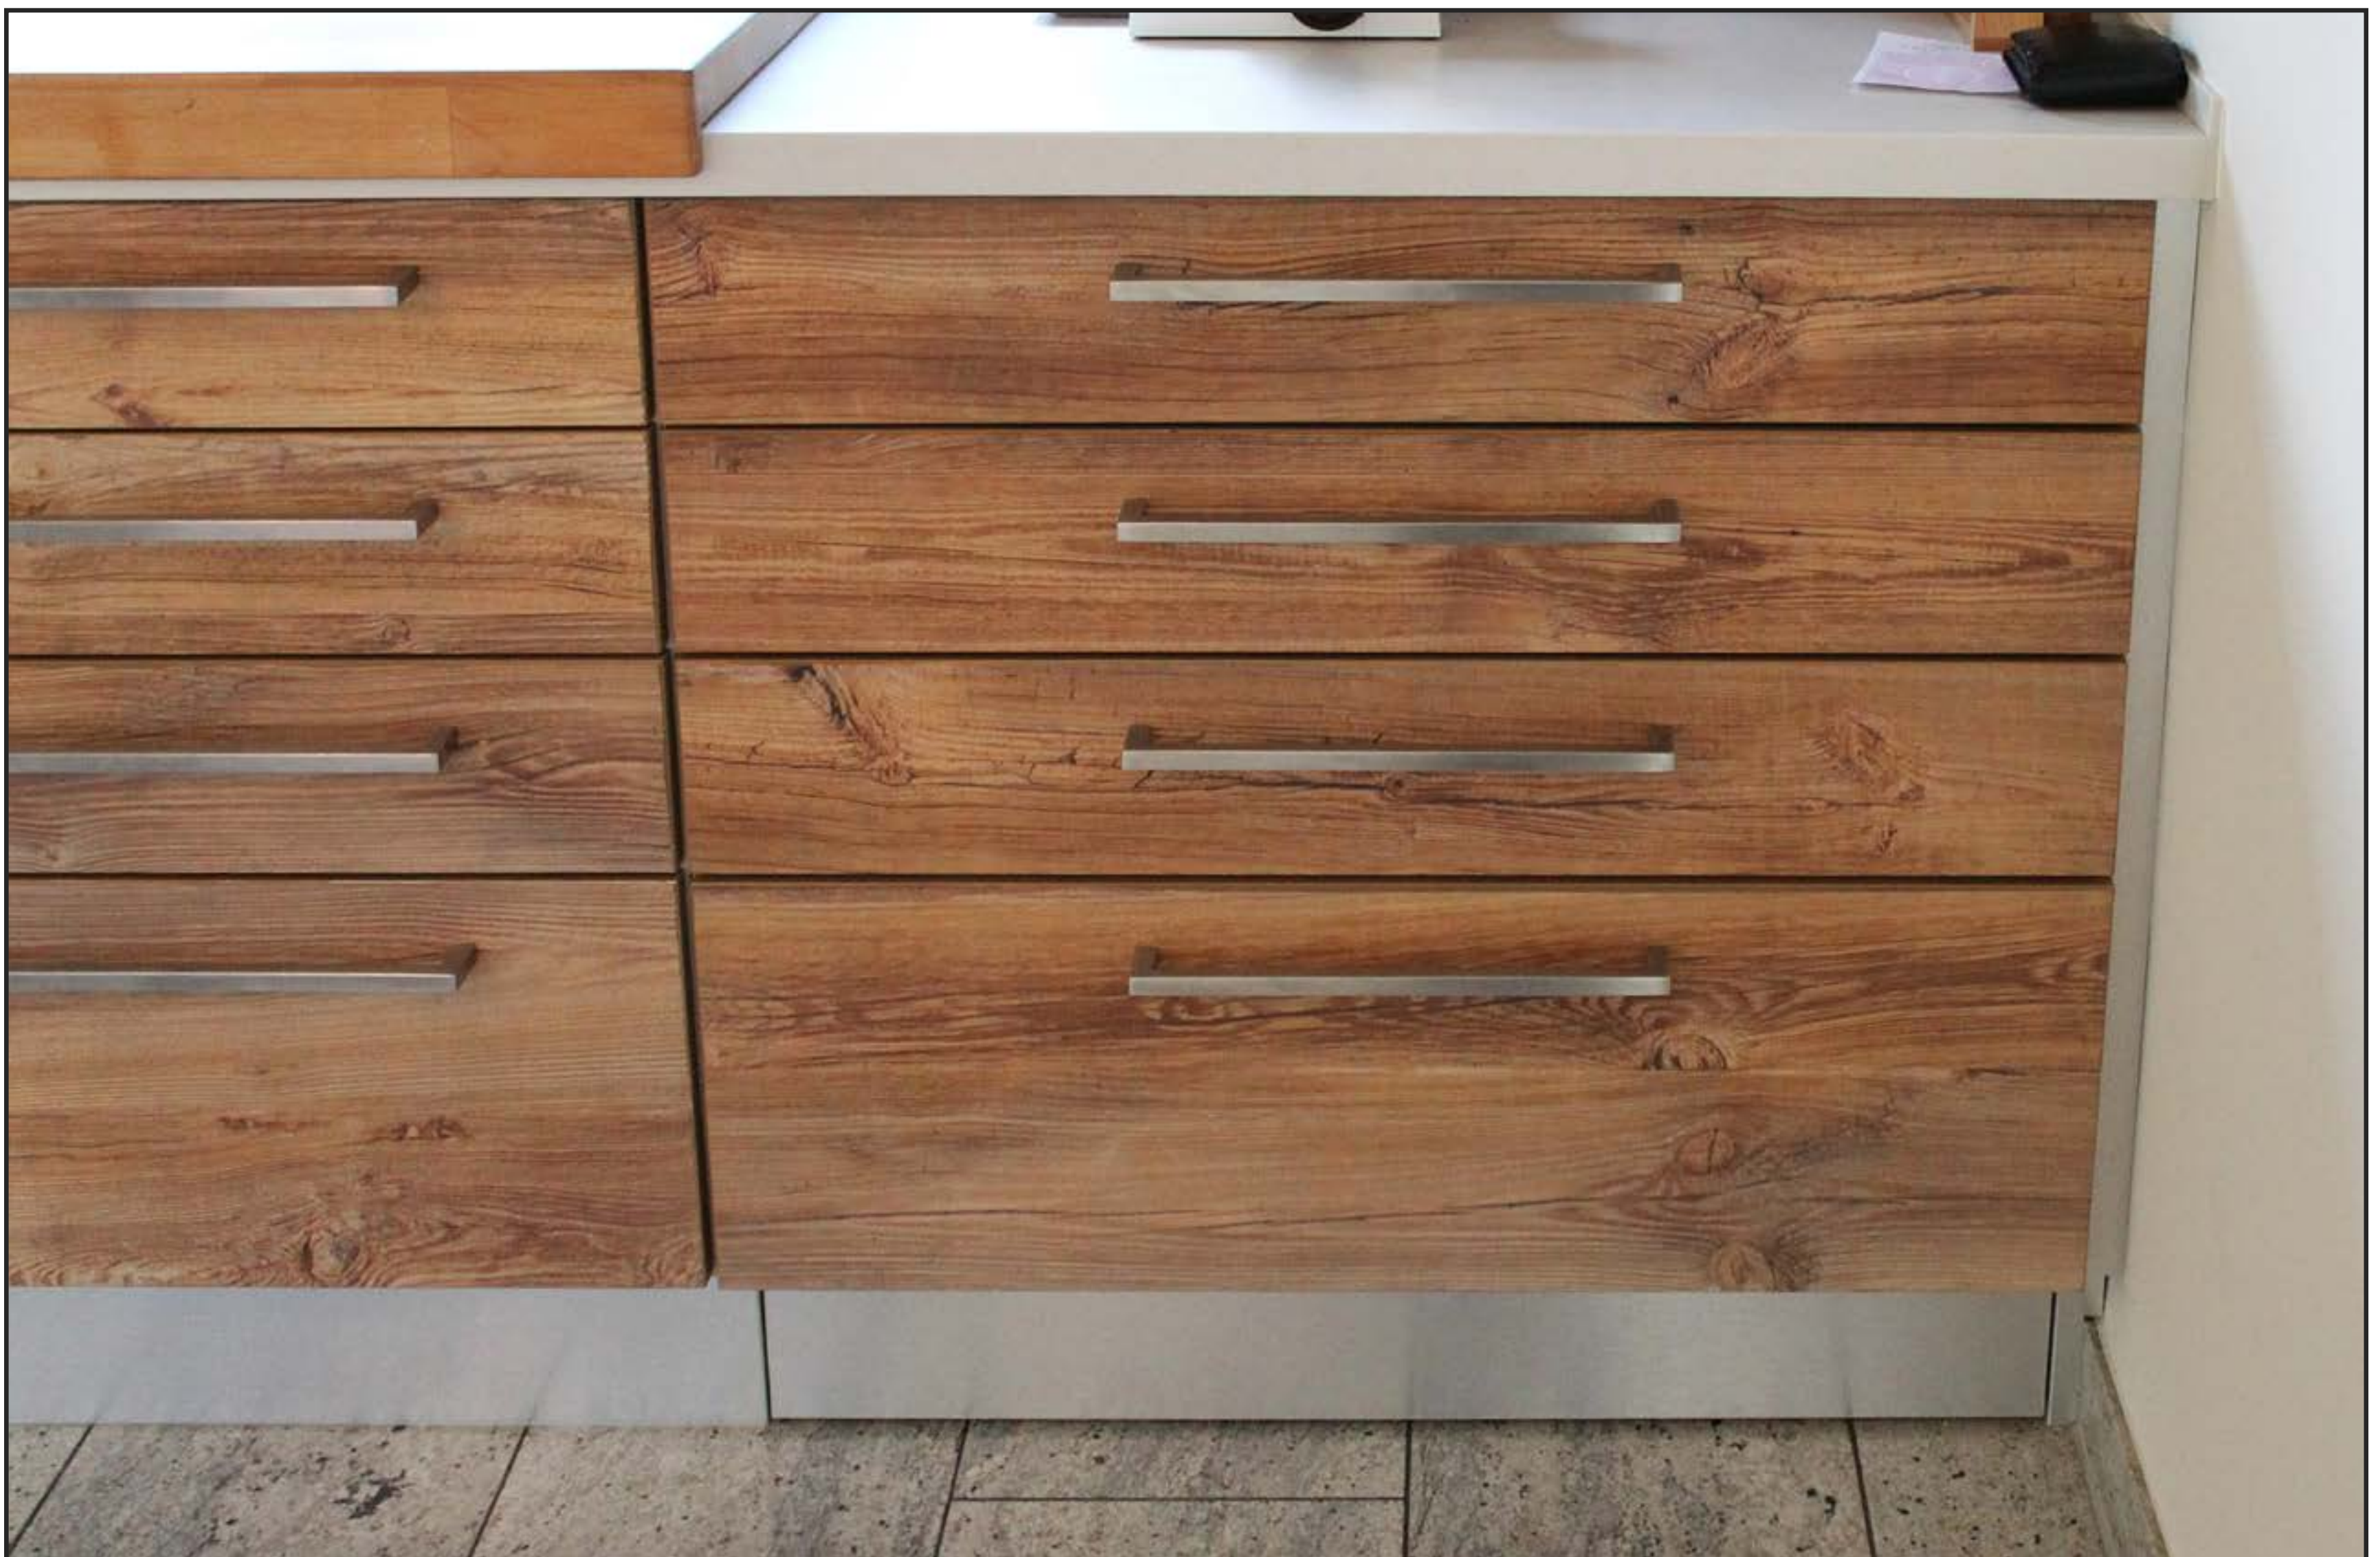

Fassade · Aussenanwendung

imi-rost tief – Rezeption

Rost

Gastronomieeinrichtung · Küche

imi-altholz dunkel-gehackt – Marstallcenter Ludwigsburg

Detailaufnahmen

Schiefer

Badezimmereinrichtung · Wasserspeier