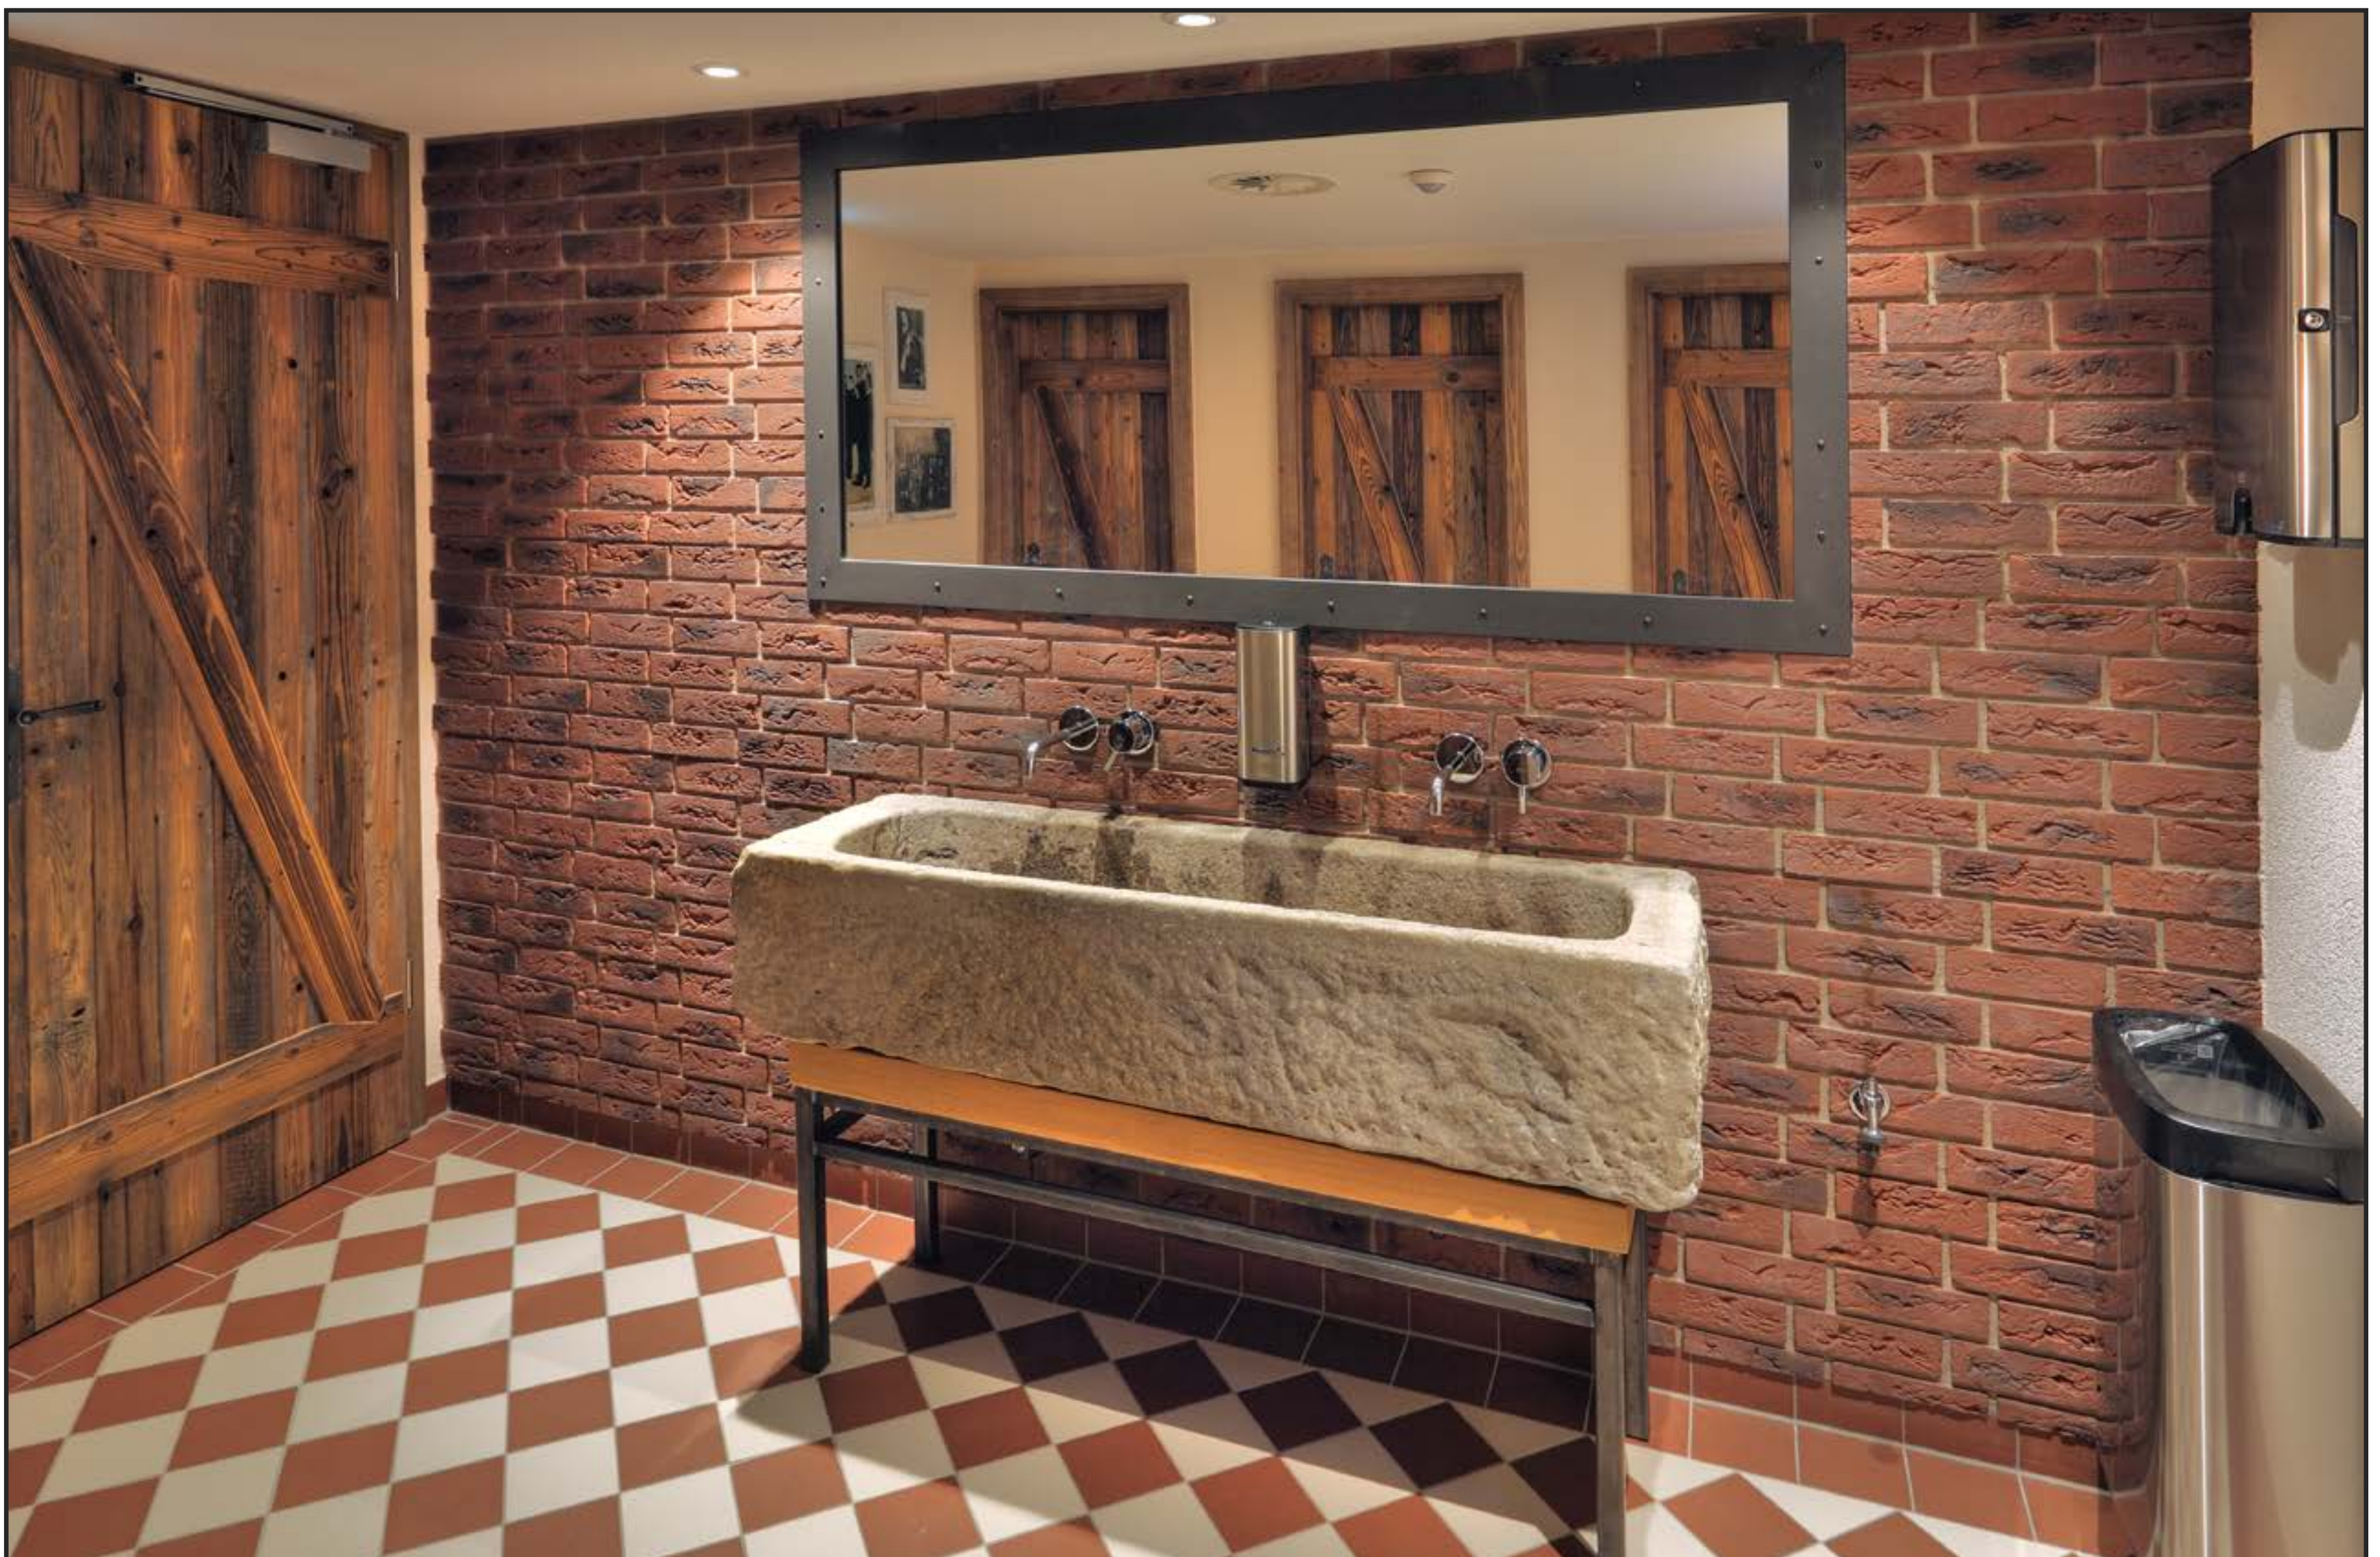

Fassade · Aussenanwendung

imi-rost tief – Rezeption

Rost

Gastronomieeinrichtung · Küche

imi-altholz dunkel-gehackt – Marstallcenter Ludwigsburg

Detailaufnahmen

Schiefer

Badezimmereinrichtung · Wasserspeier