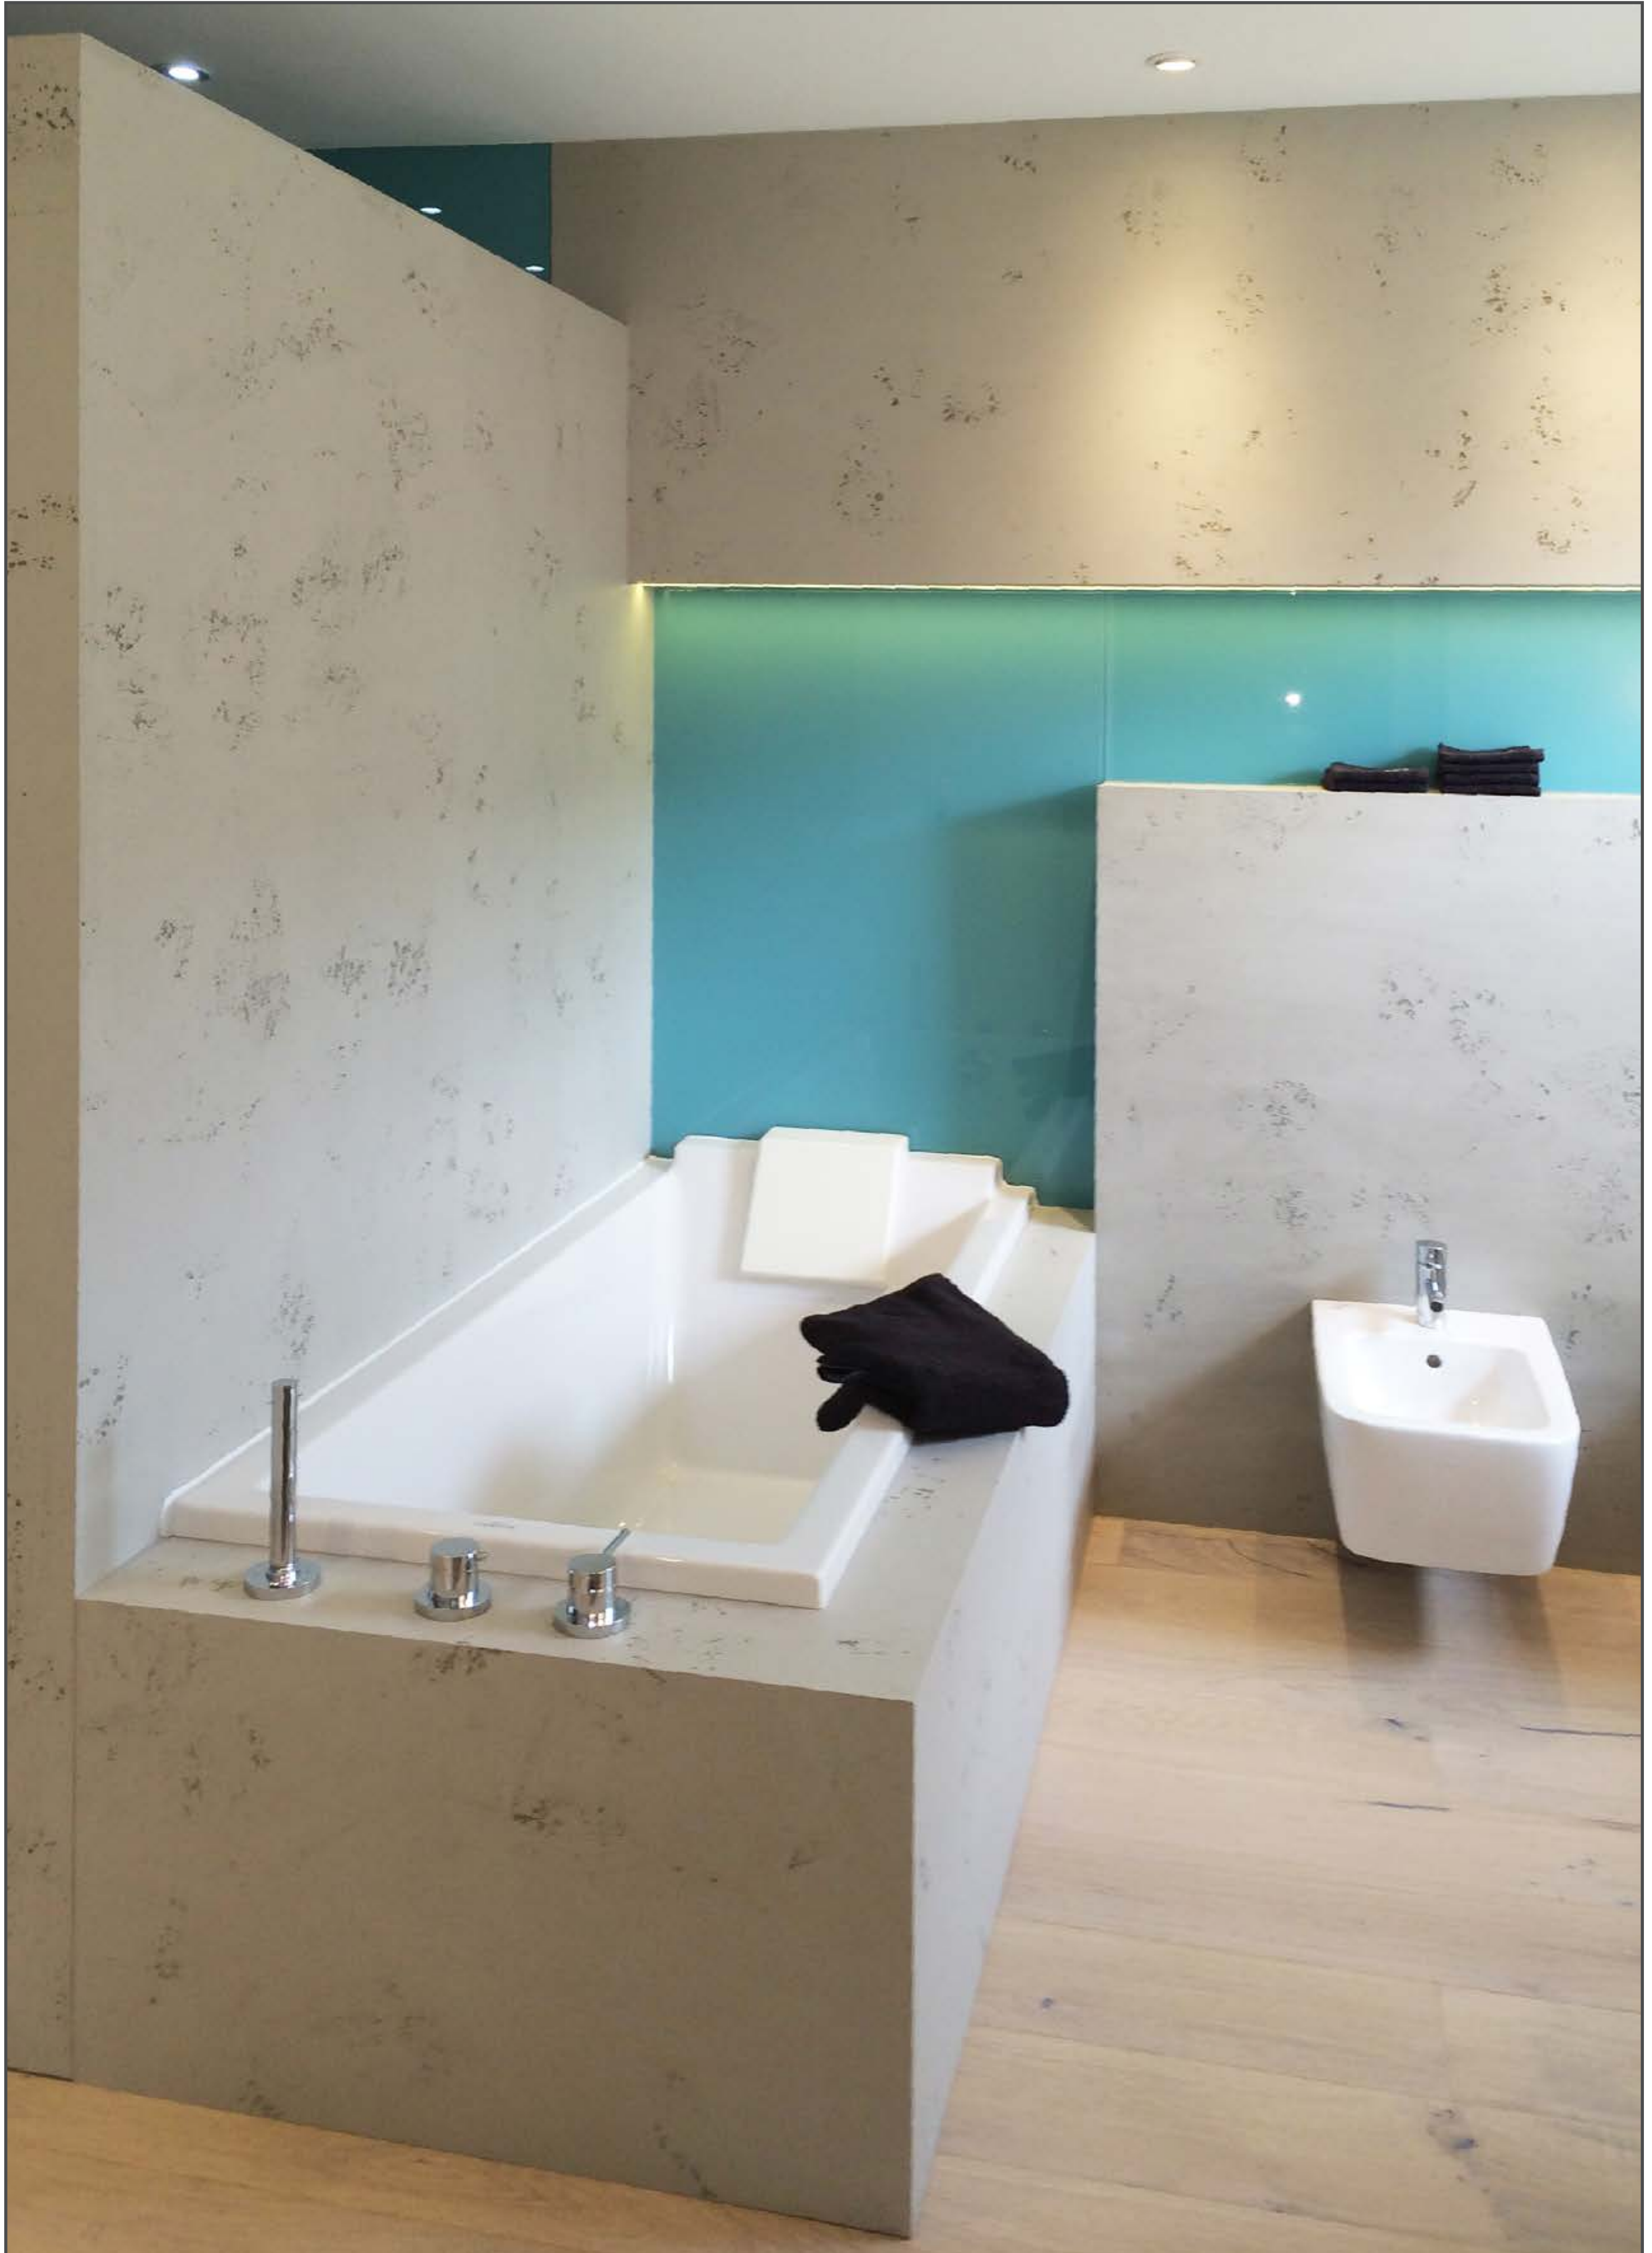

Privater Innenausbau

Beton

Badezimmereinrichtung

Bespa 2

Beton

Treppe

Beton

Fußboden · Messebau

Fassade · Aussenanwendung

imi-rost tief – Rezeption

Rost

Gastronomieeinrichtung · Küche

imi-altholz dunkel-gehackt – Marstallcenter Ludwigsburg

Detailaufnahmen

Schiefer

Badezimmereinrichtung · Wasserspeier