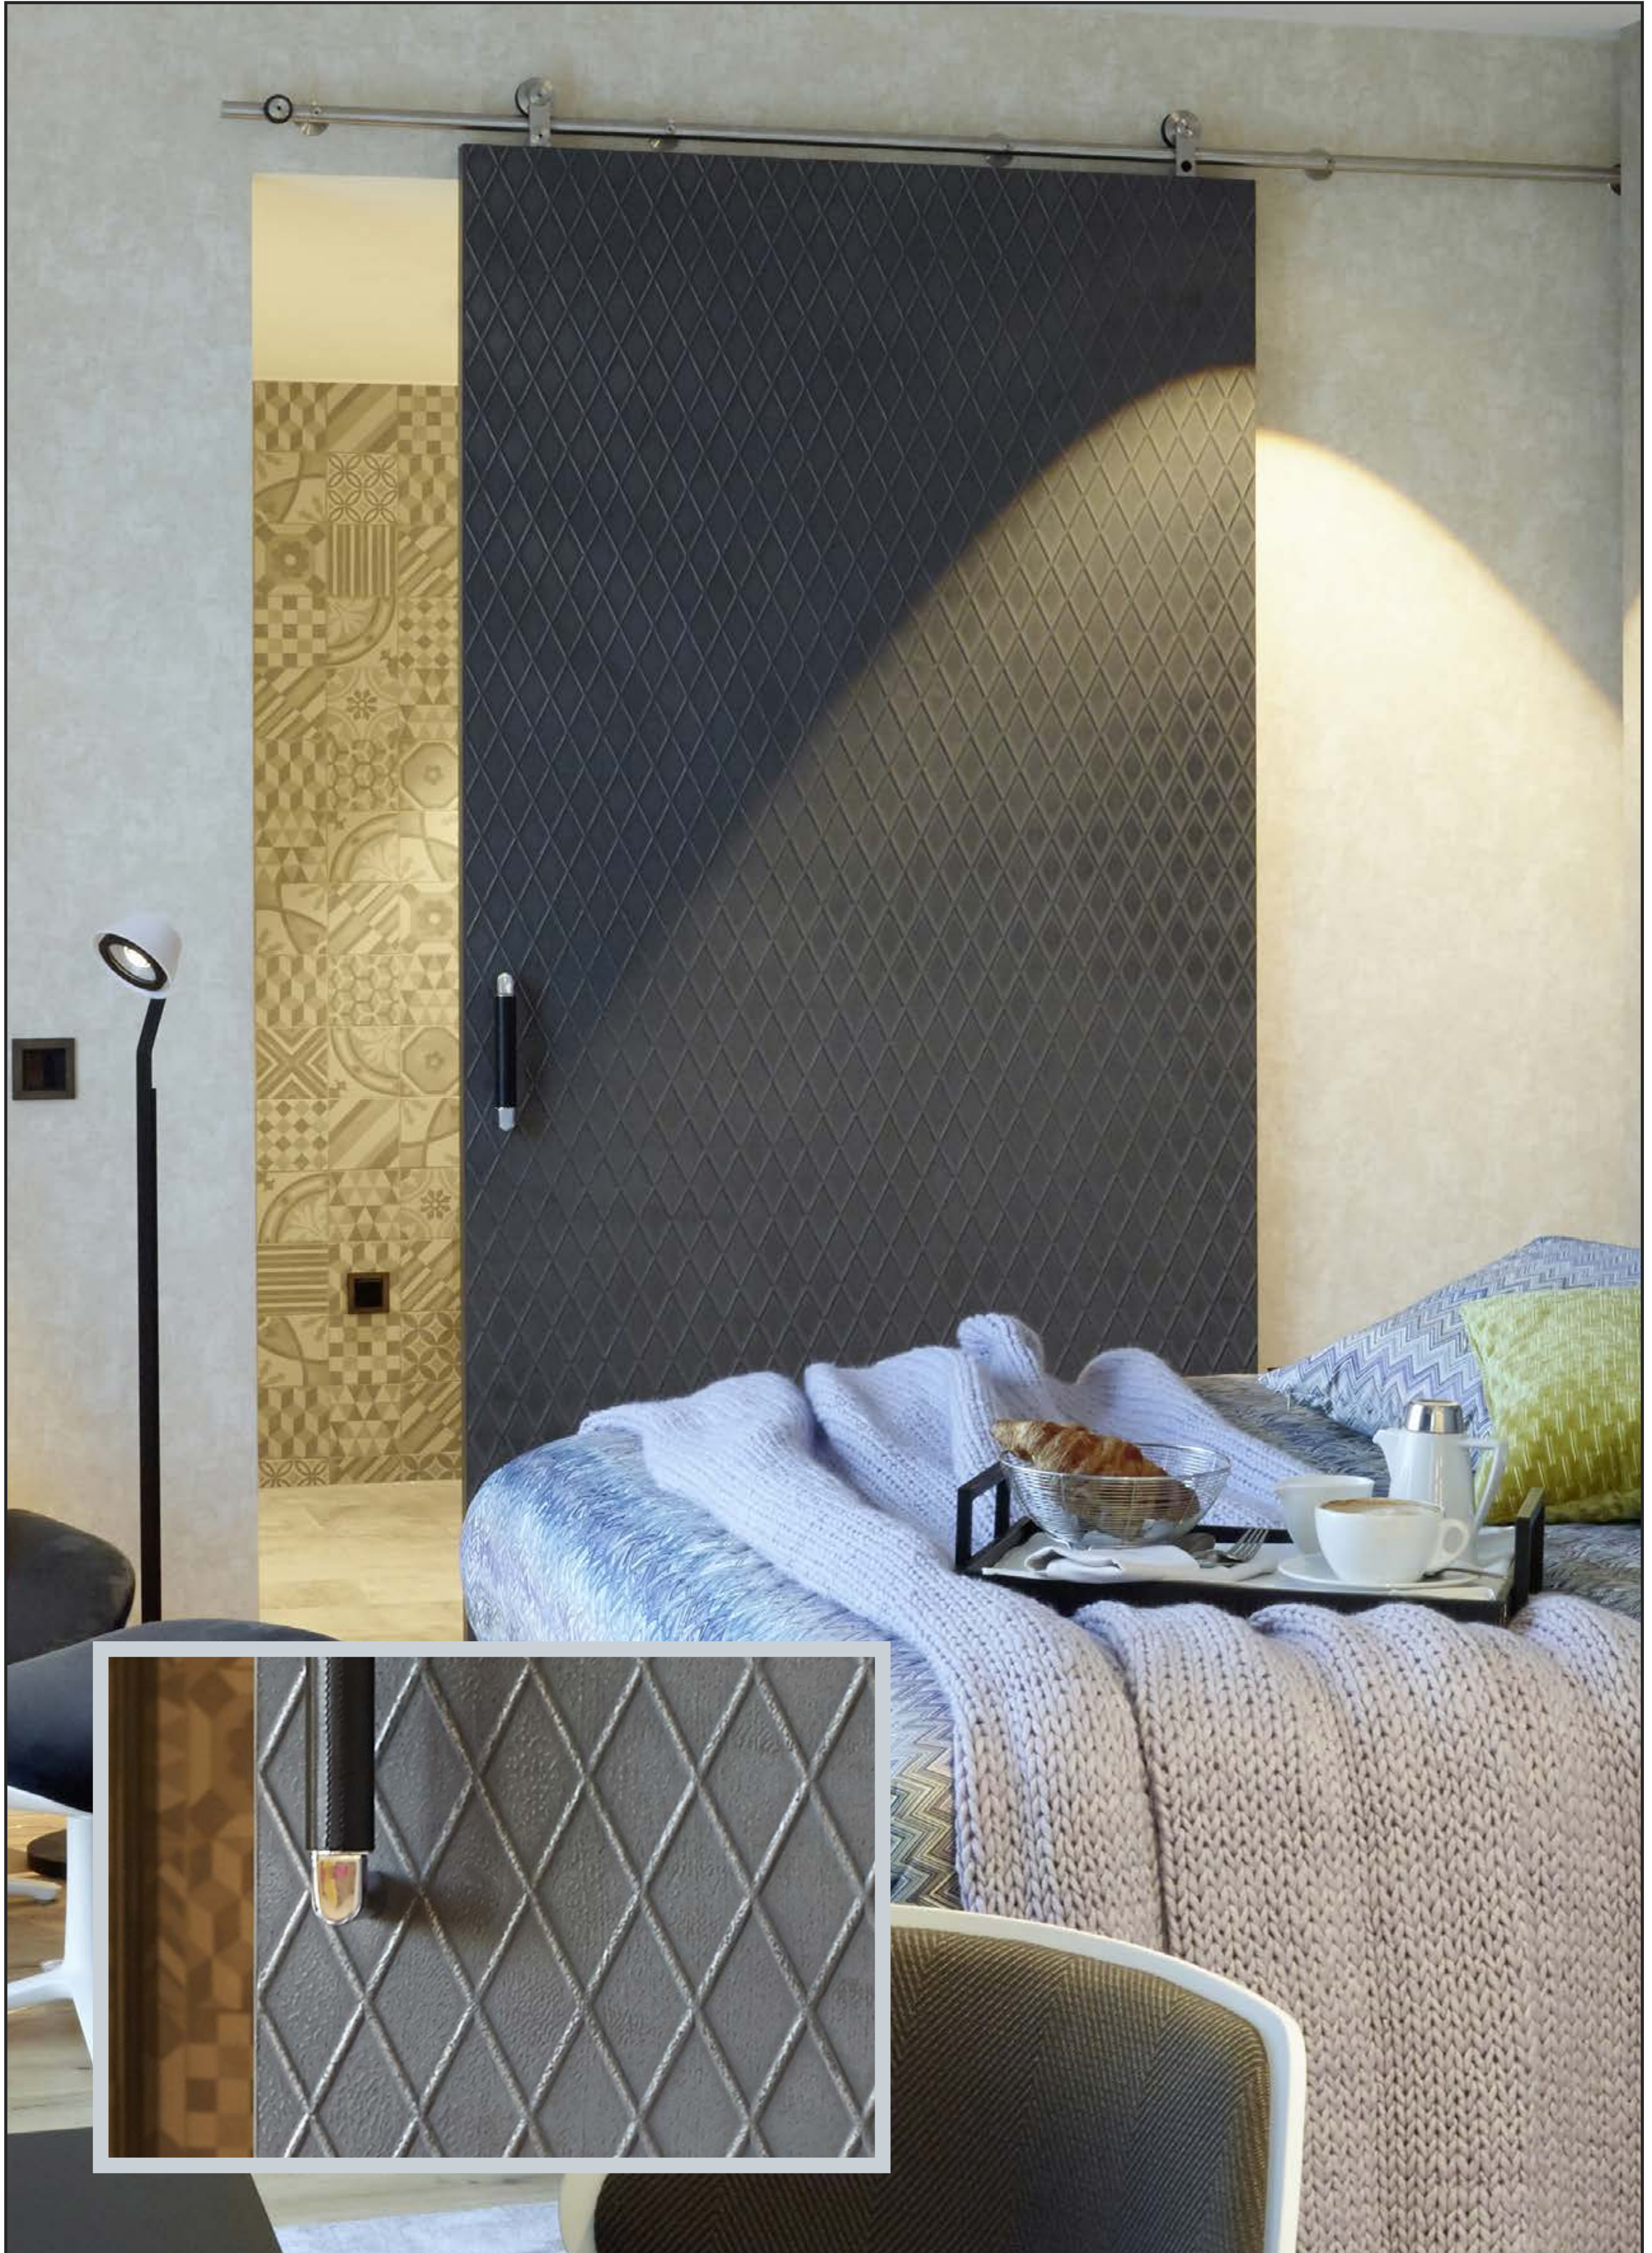

Fassade · Aussenanwendung

imi-rost tief – Rezeption

Rost

Gastronomieeinrichtung · Küche

imi-altholz dunkel-gehackt – Marstallcenter Ludwigsburg

Detailaufnahmen

Schiefer

Badezimmereinrichtung · Wasserspeier