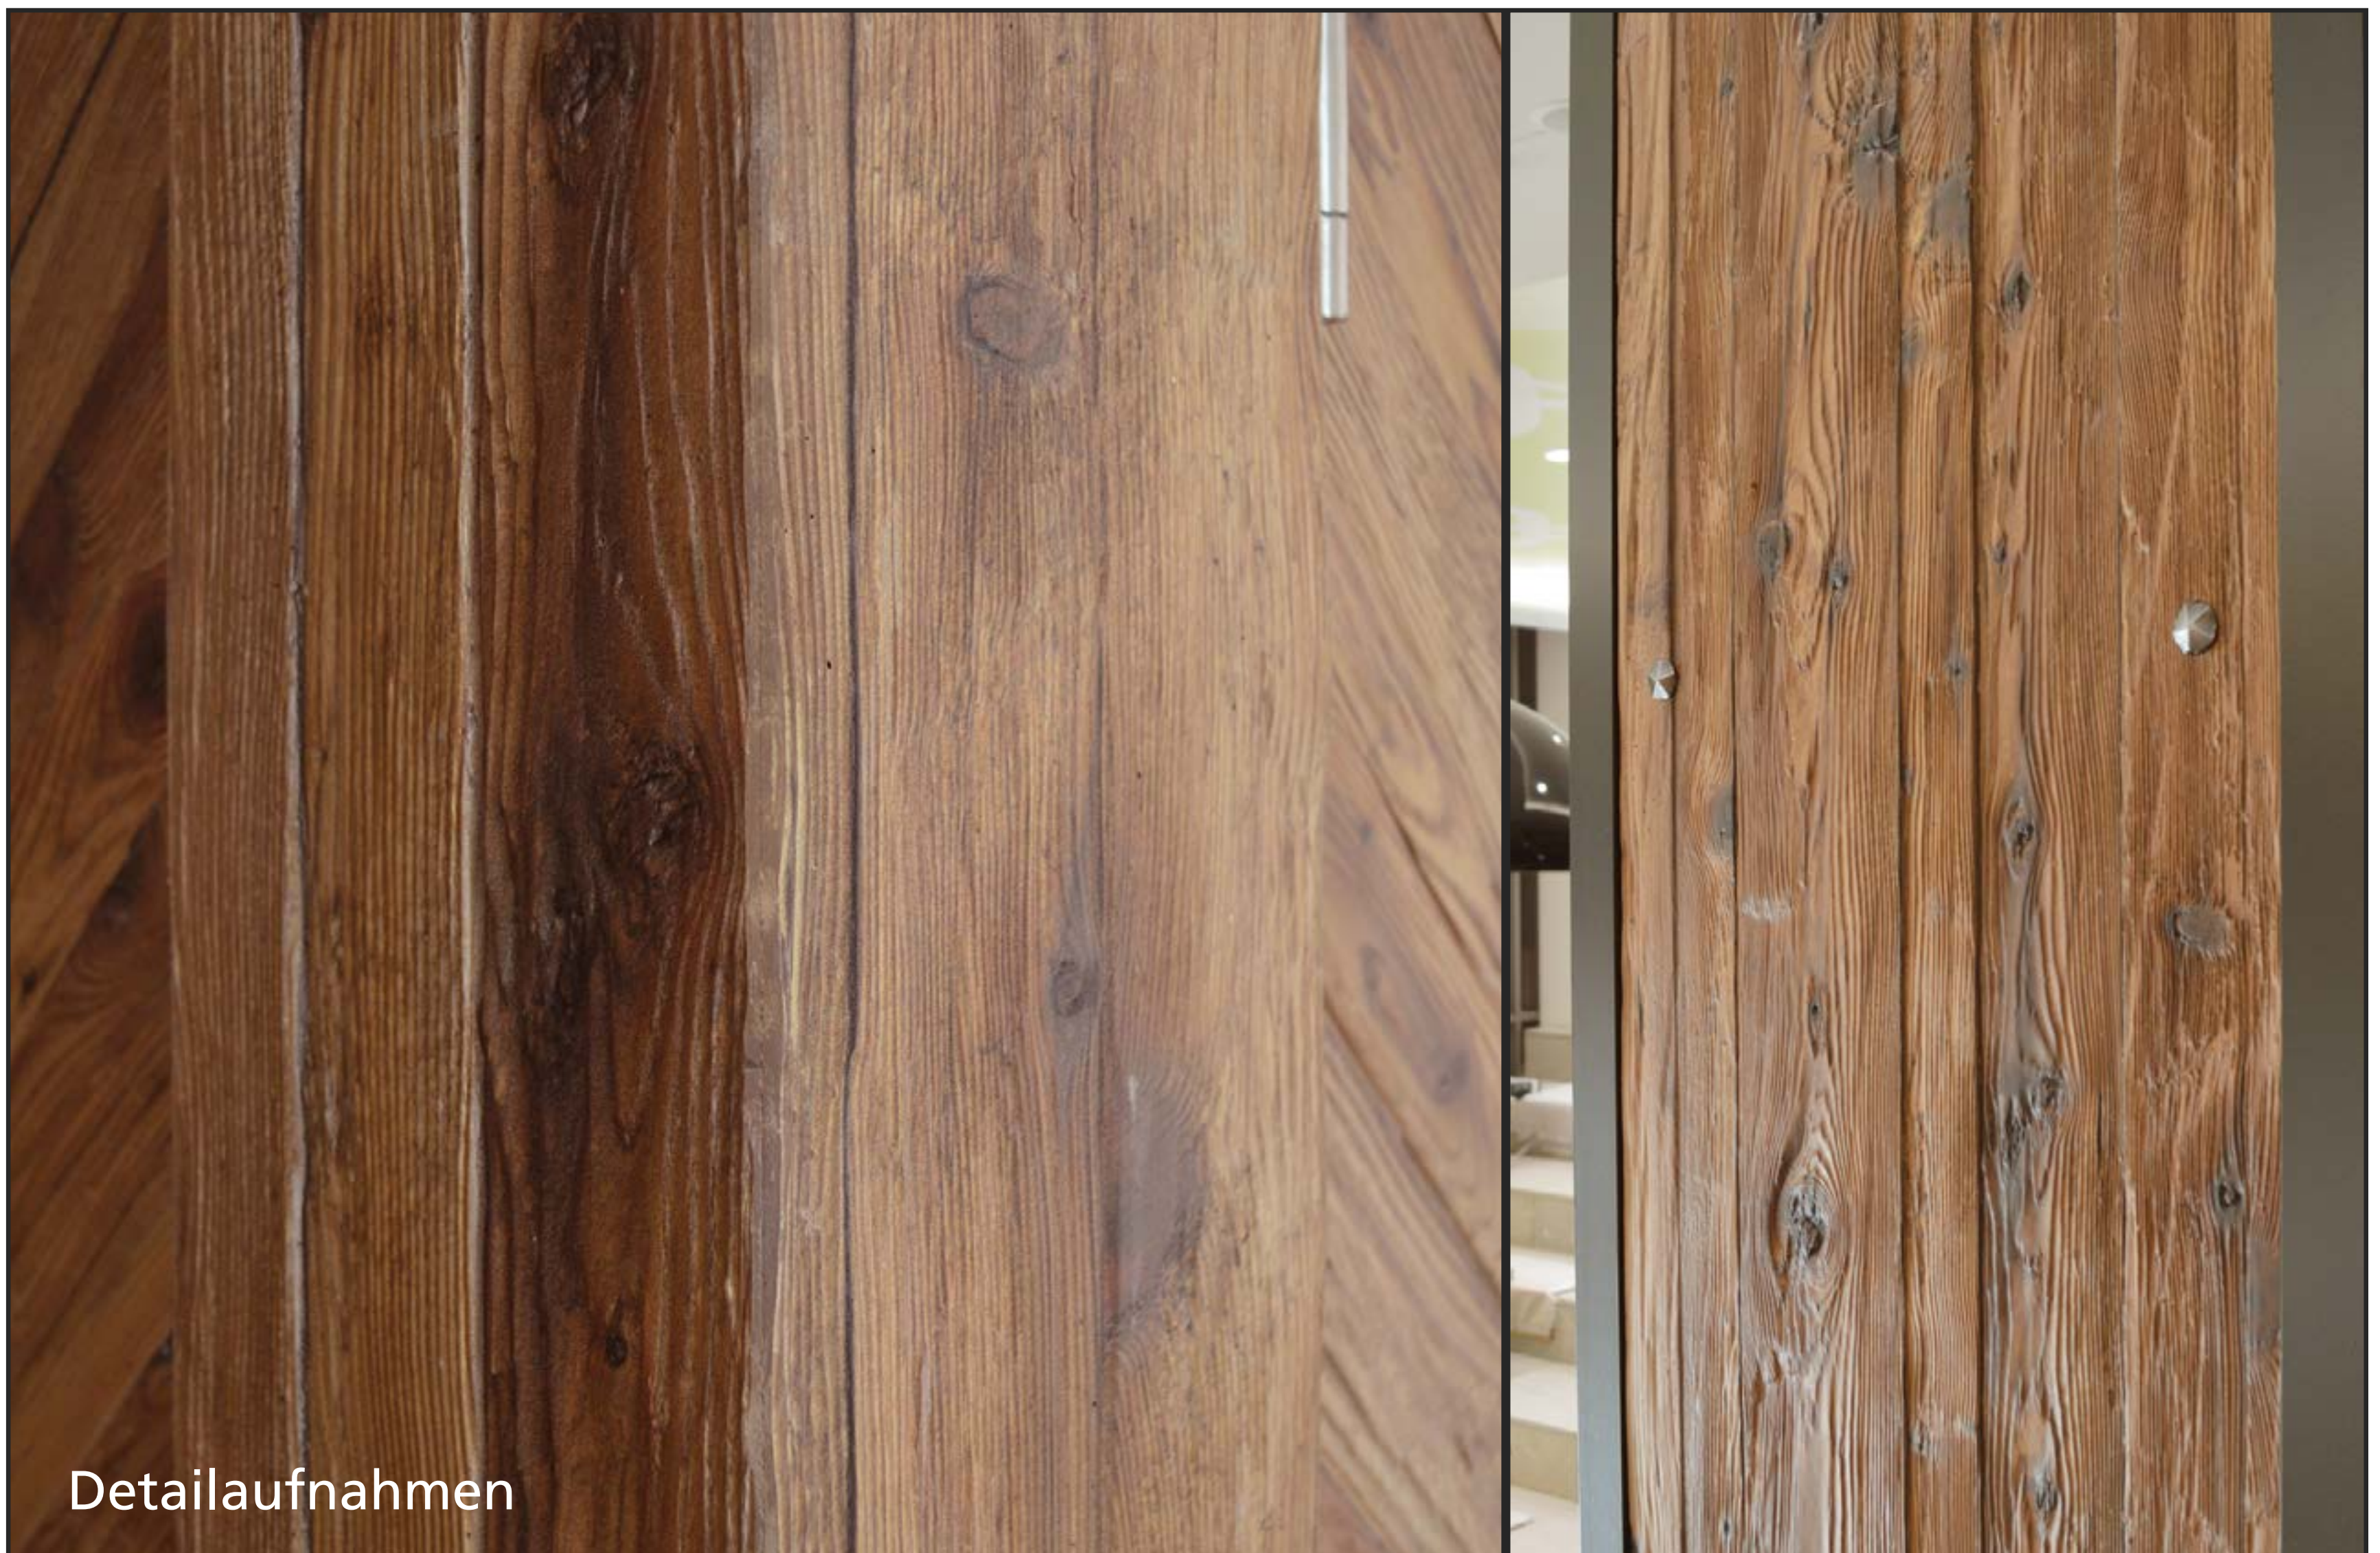

Fassade · Aussenanwendung

imi-rost tief – Rezeption

Rost

Gastronomieeinrichtung · Küche

imi-altholz dunkel-gehackt – Marstallcenter Ludwigsburg

Detailaufnahmen

Schiefer

Badezimmereinrichtung · Wasserspeier